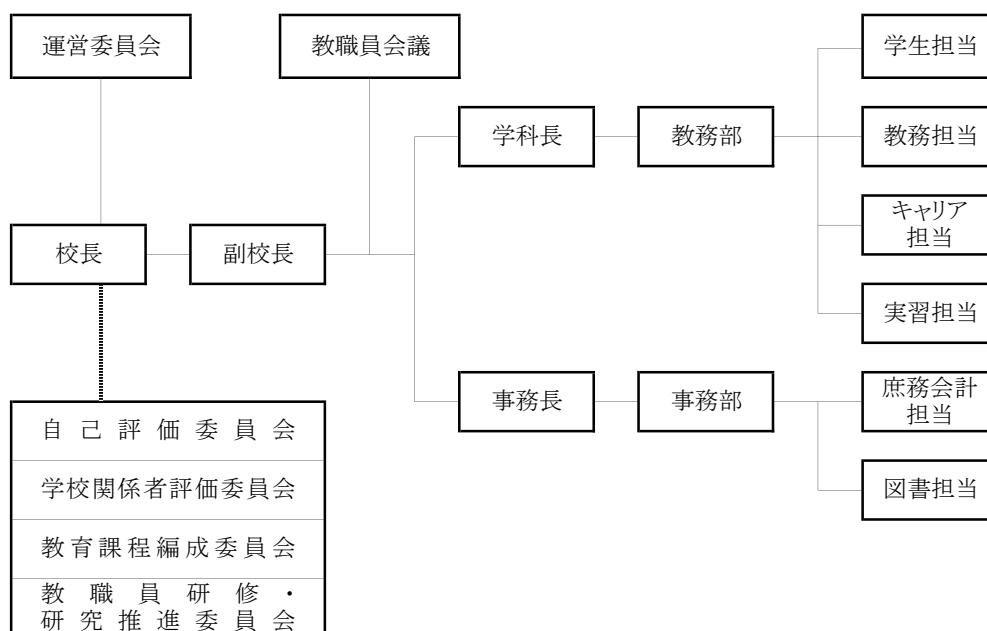

Ⅲ 教職員

1 職名別及び男女別現員数

区分	現員数					
	専任		兼任		合計	
	男	女	男	女	男	女
校長			1		1	0
副校長	1				1	0
専任教員	3	6			3	6
兼任教員			10	17	10	17
事務長	1				1	0
事務職員	2	2	1	1	3	3
その他の職員					0	0
校医			1		1	0
小計①	7	8	13	18		
小計②		15		31		
合計(①+②)				46		

※法令に基づく専任教員の数は、充足されている。

2 学校運営組織

3 校務分掌

担当	業務内容	担当	業務内容	担任	1-A
					1-B
学生担当	美化	キャリア担当	就職	担任	1-A
	生活		アルバイト		1-B
	保育祭		ボランティア		2-A
	保健		ガイダンス		2-B
	学生便覧		講演会		
教務担当	教育課程	実習担当	求人票	サークル	美術
	授業		内定先礼状		るり子
	定期試験		面接指導		園芸
	入学選考		進学対策		卓球
	学籍管理		キャリア教育		壁面
	成績管理		実習先との連絡調整		ダンス
	免許・資格		関係文書		
	各管轄・協会	訪問指導計画			
	行事・式典	実習事前指導			
	シラバス	実習事後指導			
	教職員会表簿	庶務会計担当	庶務・会計		
	学生募集	図書担当	図書室の管理