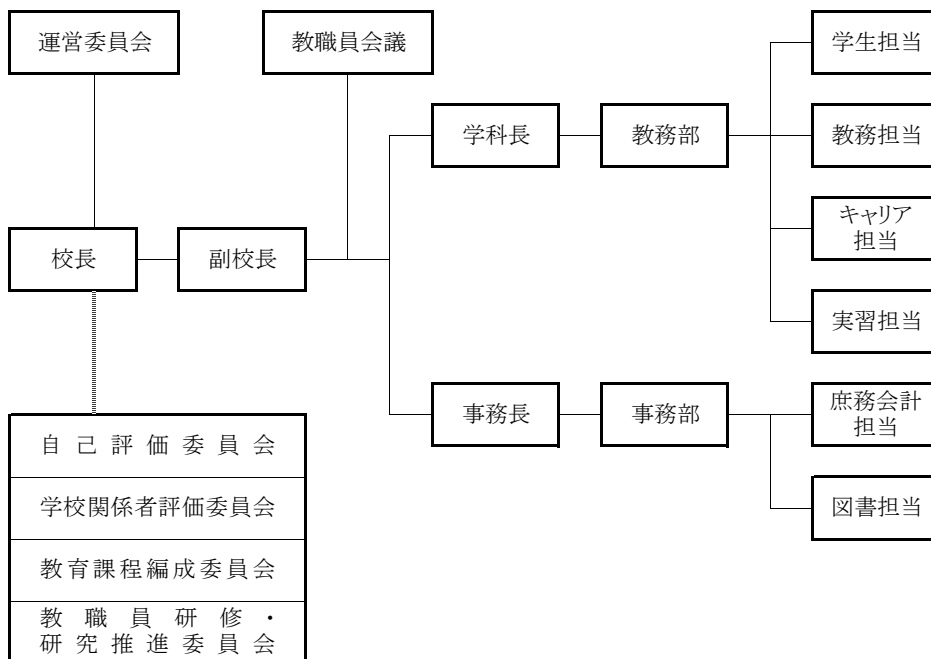

1 職名別及び男女別現員数

区分	現員数					
	専任		兼任		合計	
	男	女	男	女	男	女
校長			1		1	0
副校長	1				1	0
専任教員	4	5			4	5
兼任教員			12	22	12	22
事務長	1				1	0
事務職員	2	2		2	2	4
その他の職員					0	0
校医			1		1	0
小計①	8	7	14	24		
小計②		15		38		
合計(①+②)				53		

※法令に基づく専任教員の数は、充足されている。

2 学校運営組織

3 校務分掌

担当	業務内容	担当	業務内容	担当	業務内容
学生担当	美化	教務担当	就職	担任	1-A
	生活		アルバイト		1-B
	保育祭		ボランティア		2-A
	保健		ガイダンス		2-B
	学生便覧		講演会		2-C
教務担当	教育課程	キャリア担当	求人票	サークル	美術
	授業		内定先礼状		るり子
	定期試験		面接指導		園芸
	入学選考		進学対策		卓球
	学籍管理		キャリア教育		
	成績管理	実習担当	実習先との連絡調整		
	免許・資格		関係文書		
	各管轄・協会		訪問指導計画		
	行事・式典		実習事前指導		
	シラバス		実習事後指導		
	教職員会表簿	庶務会計担当	庶務・会計		
	学生募集	図書担当	図書室の管理